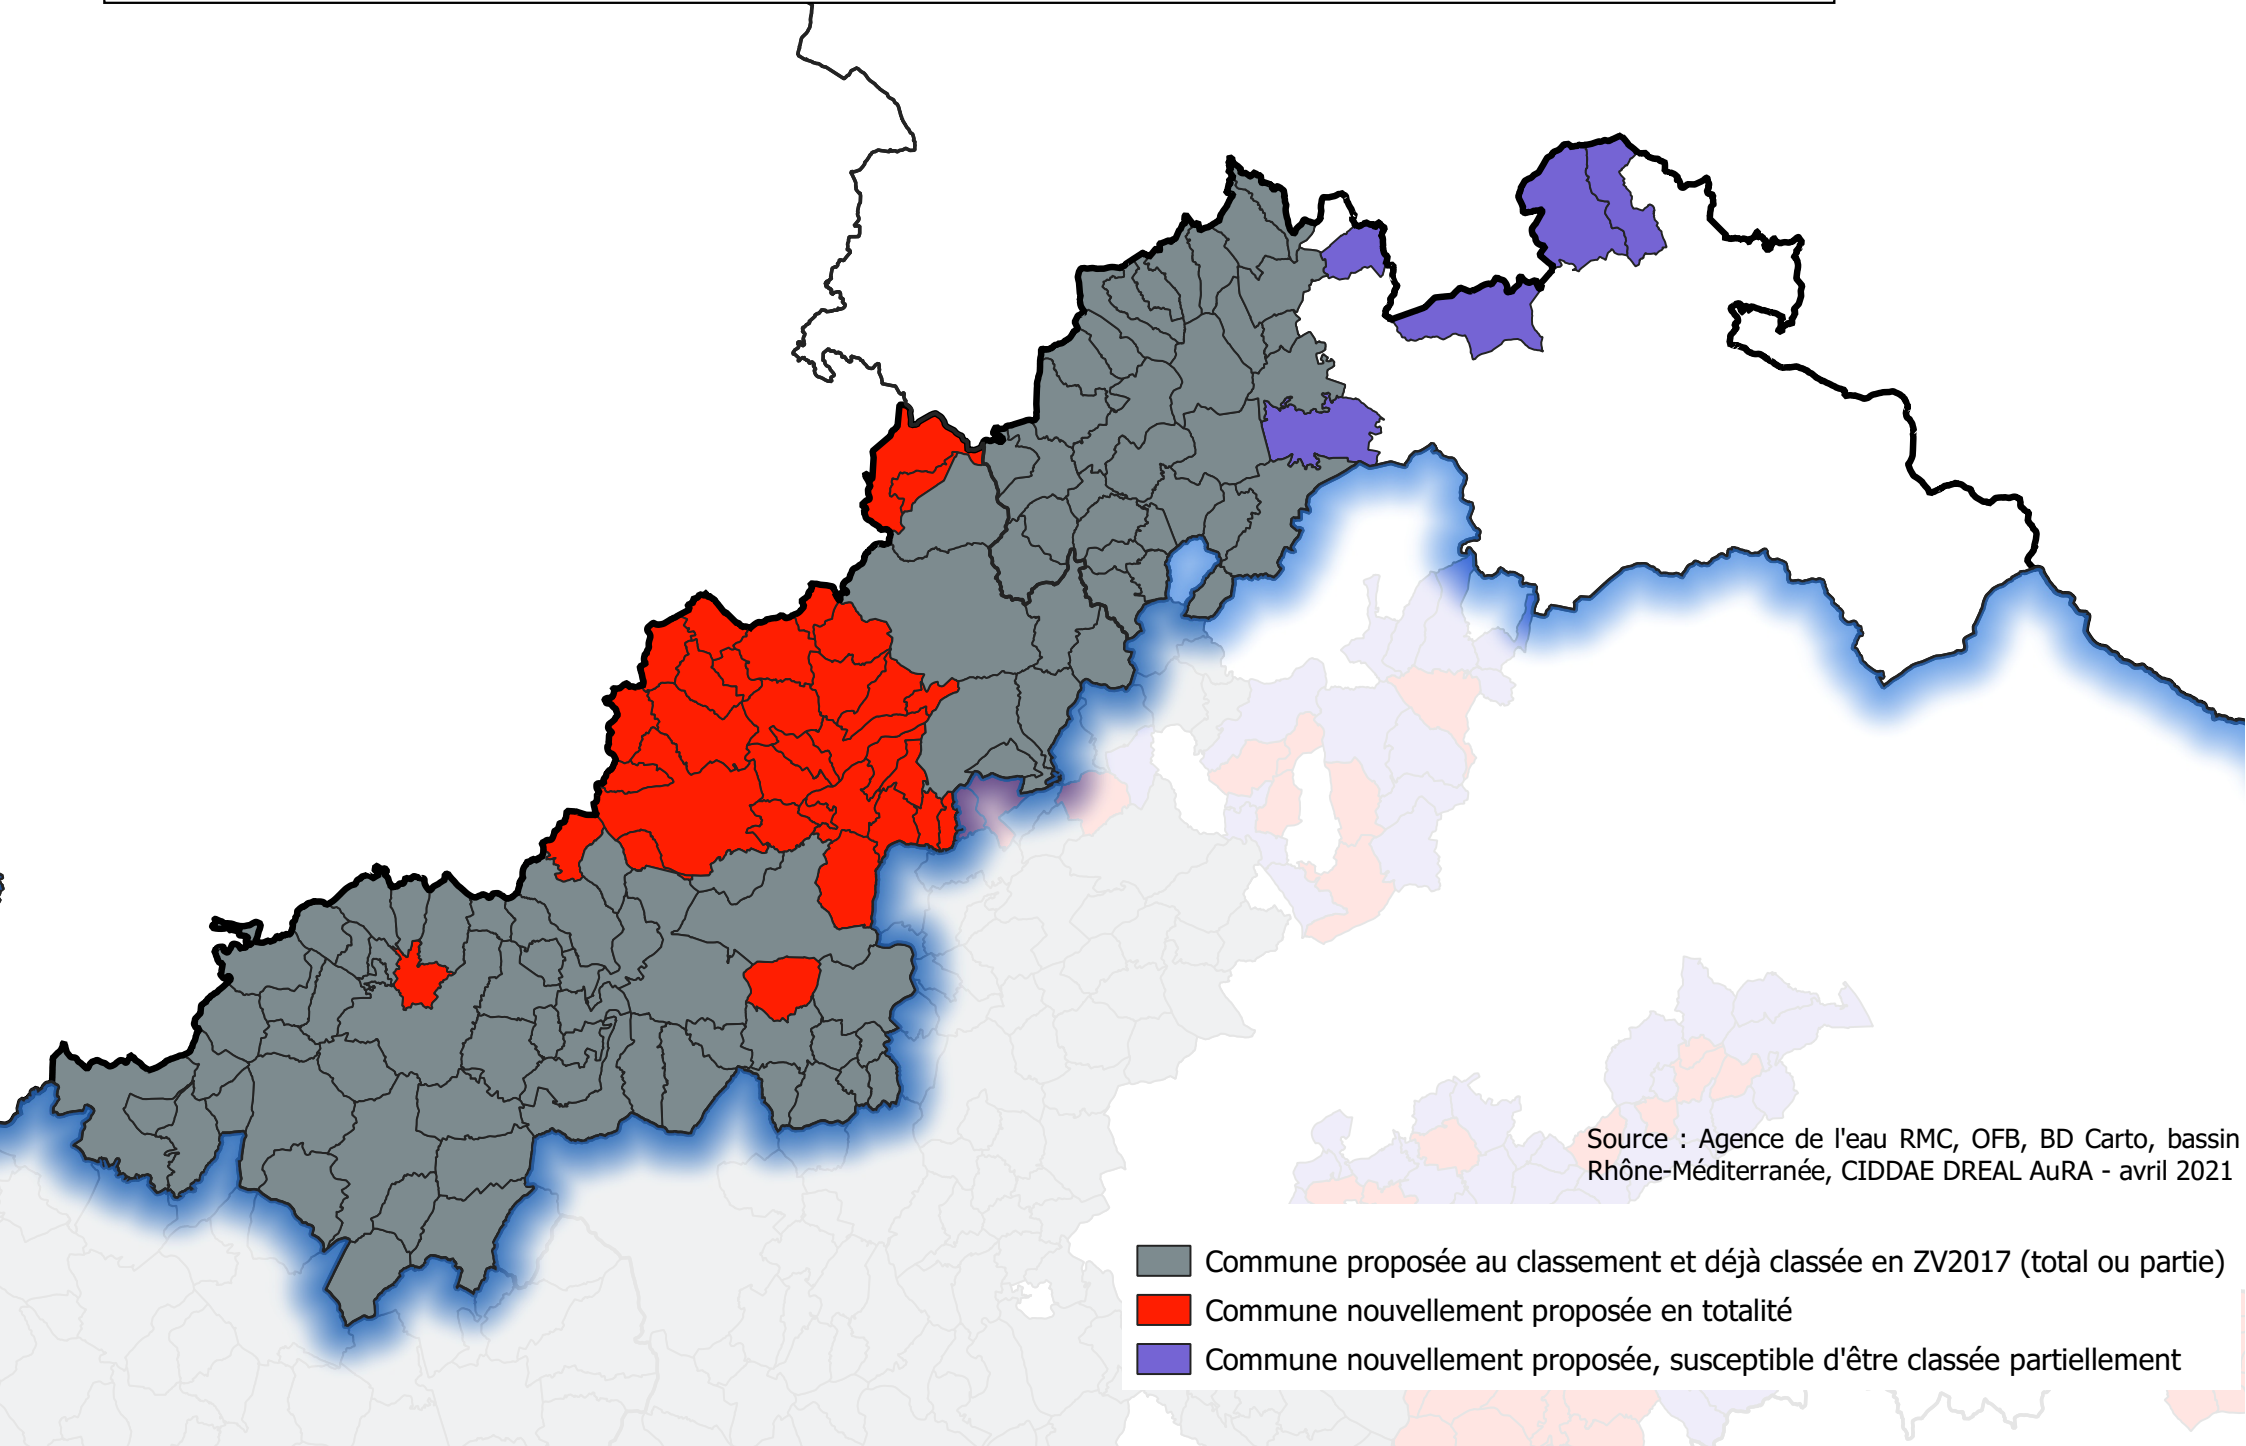

Révision des zones vulnérables - Bassin Rhône-Méditerranée
Projet de classement soumis à consultation - Région Grand-Est

Source : Agence de l'eau RMC, OFB, BD Carto, bassin Rhône-Méditerranée, CIDDAE DREAL AuRA - avril 2021

- Commune proposée au classement et déjà classée en ZV2017 (total ou partie)
- Commune nouvellement proposée en totalité
- Commune nouvellement proposée, susceptible d'être classée partiellement